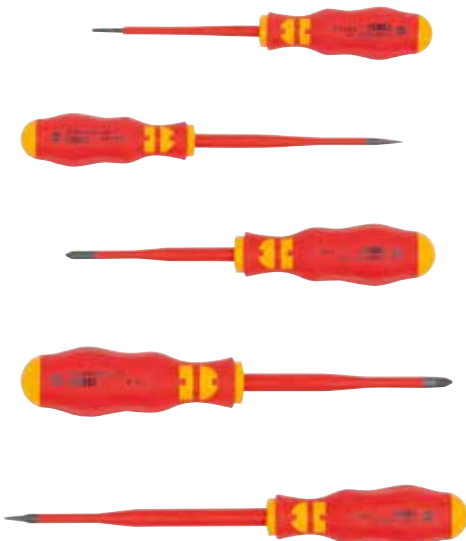

VDE zijknijptang
Art.nr. 0714 01 572

VDE telefoontang
Art.nr. 0714 01 577

VDE kabelschaar
Art.nr. 0715 07 50

Krimptang adereindhulzen
Art.nr. 0714 107 162

Draadstriptang
Art.nr. 0714 108 10

VDE schroevendraaierset
Art.nr. 0613 963 250