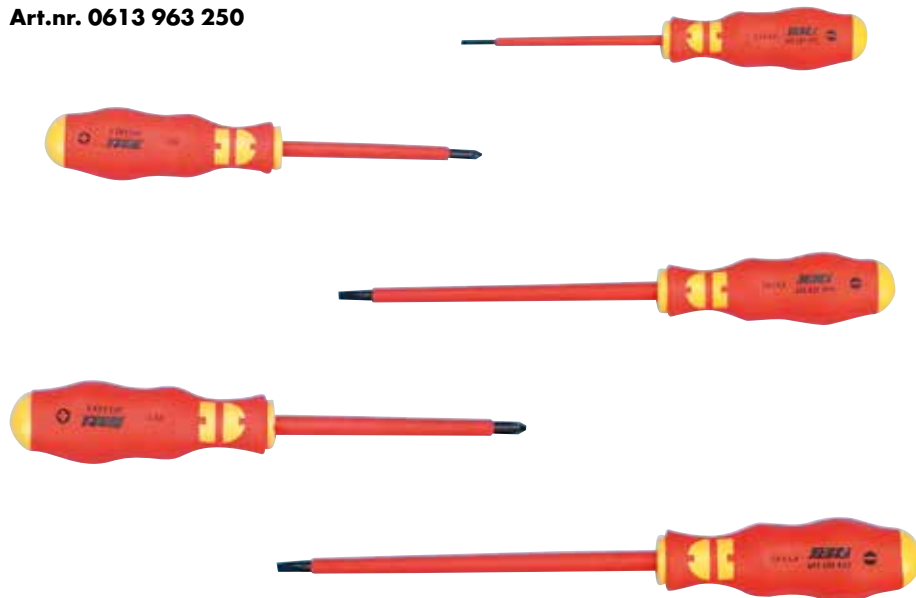

VDE schroevendraaier assortiment

Art.nr. 0613 963 250