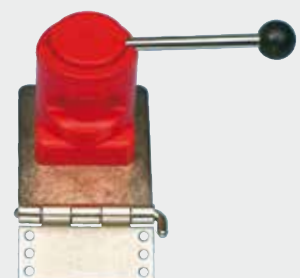

INTERIEUR REPARATIE**ALGEMEEN ONDERHOUD****SERVICE EN MEER**

Onze service
Speciale producten

Gietijzeren lijmtang**Art.nr. 0714 672 ..**

VE/st. 1

**Simplex nylon hamer****Art.nr. 0715 72 10**

VE/st. 1

**Stalen lijmtang****Art.nr. 0714 674 ...**