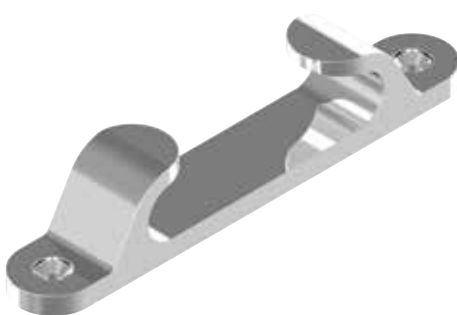

SPECIALE MARITIEM PRODUCTEN

WASI GmbH is een wereldwijde speler voor RVS producten. WASI is leverancier met het breedste en diepste productassortiment in de markt en is één van de marktleiders als het gaat om RVS verbindingstechniek in RVS A1 t/m A5 in alle sterkteklassen. Daarom vertrouwen meer en meer klanten op WASI als een sterke partner.

Ons fundament voor meer dan 50 jaar

- Eén van 's werelds marktleiders met het breedste en diepste assortiment
- Wereldwijd leveranciers netwerk
- ISO 900:2015 en ISO 500001:2011 gecertificeerd
- In-huis laboratorium voor materiaalspecifieke testen
- Basisprincipes: klant- en servicegeoriënteerd, team-spirit en dankbaarheid in ons dagelijks werk naar klanten, leveranciers en elkaar.

WASI

MEMBER OF THE WÜRTH GROUP