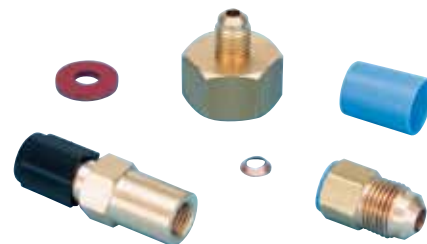

Tankadapterset R134a
Art.nr. 0764 000 003